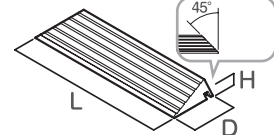

屋内用スロープ 段ない・ス

全12種類の豊富なラインナップで1.5～5.0cmの段差対応が可能。
「住宅改修」としても設置できます。

簡単に高さ調整が行えます。

サイズ・規格

寸法は下記の表をご覧ください。

樹脂タイプ

木製タイプ

●「住宅改修」としてご使用の場合は、付属の床固定用ネジで2カ所床面に固定してご使用ください。

材質

- スロープ本体 樹脂タイプ(15・20):樹脂
木製タイプ(31・36・41・46):天然木(ウレタン塗装)
- 高さ調整レール:アルミ

	品名	品番コード	TAISコード	適応段差	L×H×D	重量	最大耐荷重	定価(税込)
樹脂タイプ	屋内用スロープ段ない・ス15	629-010	01235-000002	1.5～2.0cm	90×1.5×6.0cm	約0.6kg	約150kg	3,920円(税込4,312円)
	屋内用スロープ段ない・ス20	629-020	01235-000003	2.0～3.0cm	90×2.0×9.0cm	約1.1kg	約150kg	6,390円(税込7,029円)
木製タイプ※	屋内用スロープ段ない・ス31	629-030	01235-000004	3.1～3.5cm	90×3.1×12.8cm	約1.4kg	約120kg	7,940円(税込8,734円)
	屋内用スロープ段ない・ス36	629-040	01235-000005	3.6～4.0cm	90×3.6×14.9cm	約1.8kg	約120kg	8,760円(税込9,636円)
	屋内用スロープ段ない・ス41	629-050	01235-000006	4.1～4.5cm	90×4.1×17.1cm	約2.4kg	約120kg	11,030円(税込12,133円)
	屋内用スロープ段ない・ス46	629-060	01235-000007	4.6～5.0cm	90×4.6×19.3cm	約2.7kg	約120kg	11,850円(税込13,035円)
樹脂タイプ	屋内用スロープ段ない・スショート15	629-015	01235-000076	1.5～2.0cm	80×1.5×6.0cm	約0.5kg	約150kg	3,920円(税込4,312円)
	屋内用スロープ段ない・スショート20	629-025	01235-000077	2.0～3.0cm	80×2.0×9.0cm	約1.0kg	約150kg	6,390円(税込7,029円)
木製タイプ※	屋内用スロープ段ない・スショート31	629-035	01235-000078	3.1～3.5cm	80×3.1×12.8cm	約1.2kg	約120kg	7,940円(税込8,734円)
	屋内用スロープ段ない・スショート36	629-045	01235-000079	3.6～4.0cm	80×3.6×14.9cm	約1.6kg	約120kg	8,760円(税込9,636円)
	屋内用スロープ段ない・スショート41	629-055	01235-000080	4.1～4.5cm	80×4.1×17.1cm	約2.1kg	約120kg	11,030円(税込12,133円)
	屋内用スロープ段ない・スショート46	629-065	01235-000081	4.6～5.0cm	80×4.6×19.3cm	約2.4kg	約120kg	11,850円(税込13,035円)